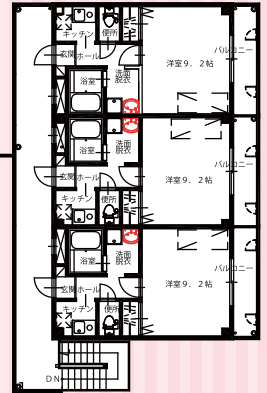

# ガレージライフ高松東

所/香川県高松市前田東町

タイプ:1K 洋9.2  
敷地内コンテナガレージ付  
構造:鉄骨造  
地上2階2階部分  
賃料: ¥61000/月  
共益費・駐車場込

敷地内に  
コンテナガレージがあります

2階平面図

洋室とつながった  
ガレージ

バイクをつりさげる  
チェーンロック常備

タイプ:1R 洋6.6  
ビルトインガレージ8.2付  
構造:鉄骨造  
地上2階1階部分  
賃料: ¥79000/月  
共益費・駐車場込

1階平面図

愛車といっしょに生活してみませんか?