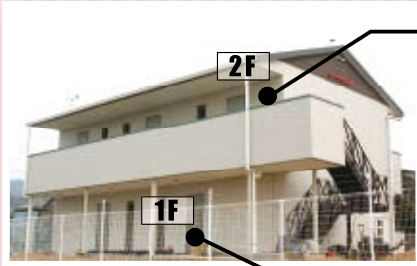

# ガレージライフ高松東

所/香川県高松市前田東町

タイプ:1K 洋9.2  
敷地内コンテナガレージ付  
構造:鉄骨造  
地上2階2階部分  
賃料: ¥61000/月  
共益費・駐車場込

敷地内に  
コンテナガレージがあります

2階平面図

洋室とつながった  
ガレージ

バイクをつりさげる  
チェーンロック常備

タイプ:1R 洋6.6  
ビルトインガレージ8.2付  
構造:鉄骨造  
地上2階1階部分  
賃料: ¥79000/月  
共益費・駐車場込

1階平面図

愛車といっしょに生活してみませんか?