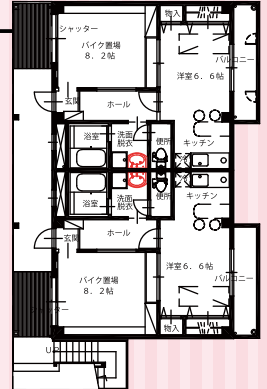

# ガレージライフ高松東

所/香川県高松市前田東町

タイプ:1K 洋9.2  
敷地内コンテナガレージ付  
構造:鉄骨造  
地上2階2階部分  
賃料: ¥61000/月  
共益費・駐車場込

敷地内に  
コンテナガレージがあります

2階平面図

洋室とつながった  
ガレージ

バイクをつりさげる  
チェーンロック常備

タイプ:1R 洋6.6  
ビルトインガレージ8.2付  
構造:鉄骨造  
地上2階1階部分  
賃料: ¥79000/月  
共益費・駐車場込

1階平面図

愛車といっしょに生活してみませんか?